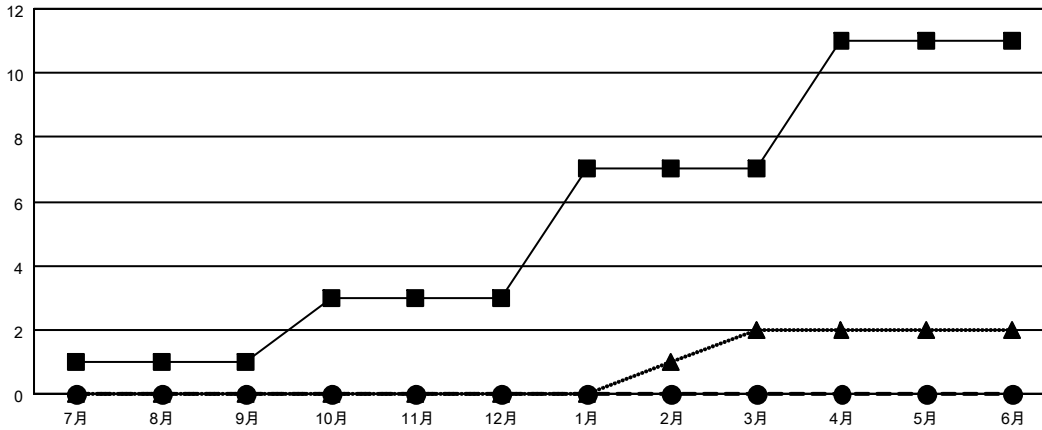

# GMT MONTHLY MEMBERSHIP PROGRESS REPORT

Results as of: 12/31/2019

Multiple District 333

LOCATION: JAPAN

GMT: OPEN

GMT会則地域 5 - J

クラブ				名			
結果: 2019-2020				結果: 2019-2020			
四半期	新クラブ目標	新クラブ	解散クラブ	四半期	会員純増目標	会員増強実績	退会者(転籍を含む)実際
7月/8月/9月	1	0	0	7月/8月/9月	185	365	263
10月/11月/12月	2	0	2	10月/11月/12月	245	169	359
1月/2月/3月	4	0	0	1月/2月/3月	325	0	0
4月/5月/6月	4	0	0	4月/5月/6月	305	0	0

新クラブ目標及び実績累計

会員目標及び実績累計

解散クラブ: 2	195 CLUBS OF 381 一名以上の新会員を登録	男女別
退会者	<a href="#">会員累計データを見るには、ここをクリック</a>	男性 10,638 (74.24%)
物故会員 56		女性 3,691 (25.76%)
クラブ解散 10		世帯主/家族会員合計 5,996
その他 556		国際会費半額の家族会員 3,356
合計 622		