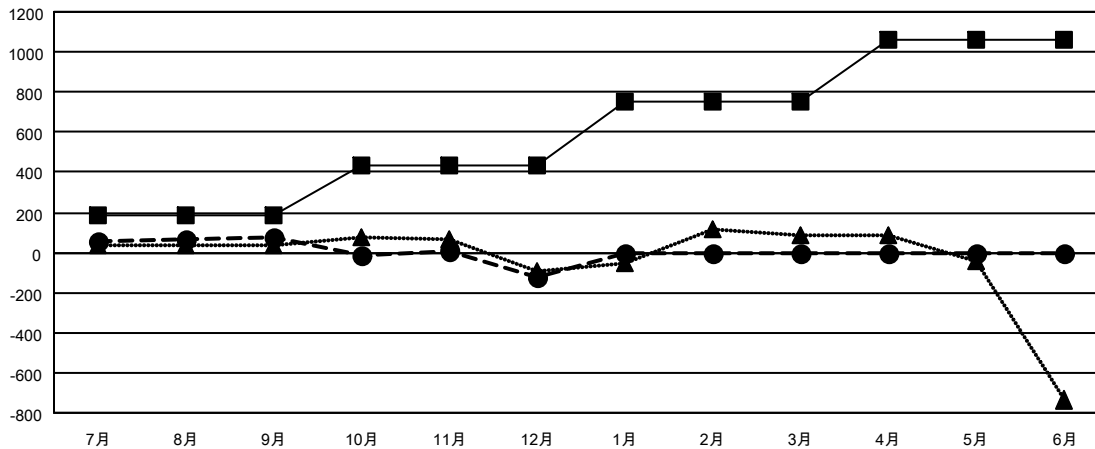

# GMT MONTHLY MEMBERSHIP PROGRESS REPORT

Results as of: 12/31/2019

Multiple District 333

LOCATION: JAPAN

GMT: OPEN

GMT会則地域 5 - J

クラブ				名			
結果: 2019-2020				結果: 2019-2020			
四半期	新クラブ目標	新クラブ	解散クラブ	四半期	会員純増目標	会員増強実績	退会者(転籍を含む)実際
7月/8月/9月	1	0	0	7月/8月/9月	185	365	263
10月/11月/12月	2	0	2	10月/11月/12月	245	169	359
1月/2月/3月	4	0	0	1月/2月/3月	325	0	0
4月/5月/6月	4	0	0	4月/5月/6月	305	0	0

新クラブ目標及び実績累計

会員目標及び実績累計

解散クラブ: 2	195 CLUBS OF 381 一名以上の新会員を登録	男女別
退会者	<a href="#">会員累計データを見るには、ここをクリック</a>	男性 10,638 (74.24%)
物故会員 56		女性 3,691 (25.76%)
クラブ解散 10		世帯主/家族会員合計 5,996
その他 556		国際会費半額の家族会員 3,356
合計 622		